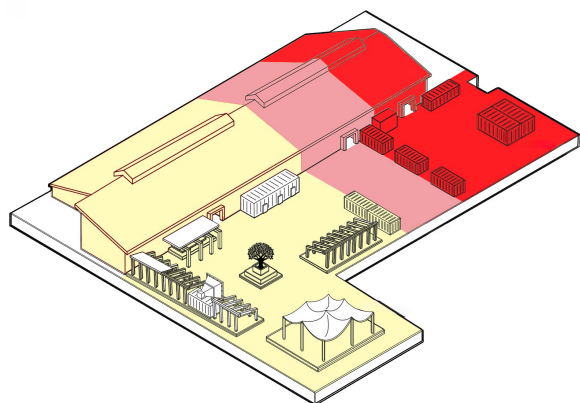

INDOOR-EISBAHN

Schlittschuhbahn (indoor)

Direkt in der Nachbarhalle – über einen internen Zugang erreichbar, ohne die Halle zu verlassen. Mit Musik & Sitzplätzen für Zuschauer. Nur ein paar Tickets (gemischtes Publikum) oder exklusiv für 150 Plätze.

Schlittschuhe ab 12 € · Eisstock ab 150 €/h

WEIHNACHTSMARKT

All-inclusive Weihnachtsmarkt

Direkt vor der Halle im Außenbereich. Dazugebucht mischt ihr euch unter die Gäste und holt euch Speisen & Getränke direkt an den festlich dekorierten Hütten.

Add-on zur Feier ab +10 € p. P.

Was ist wo?

Die Farben im Grundriss zeigen die Bereiche:

- Exklusiver Space & Weihnachtsdinner
- Aftershowclub
- Schlittschuhhalle (1.000 m²)
- Wintermarkt / All-inclusive-Bereich