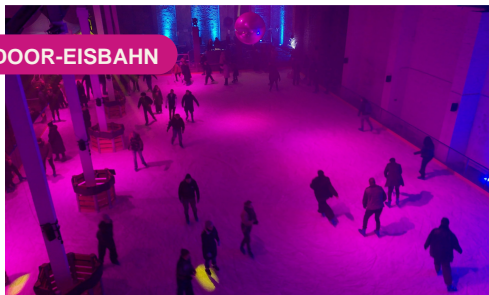

INDOOR-EISBAHN

Schlittschuhbahn (indoor)

Direkt in der Nachbarhalle – über einen internen Zugang erreichbar, ohne die Halle zu verlassen. Mit Musik & Sitzplätzen für Zuschauer. Nur ein paar Tickets (gemischtes Publikum) oder exklusiv für 150 Plätze.