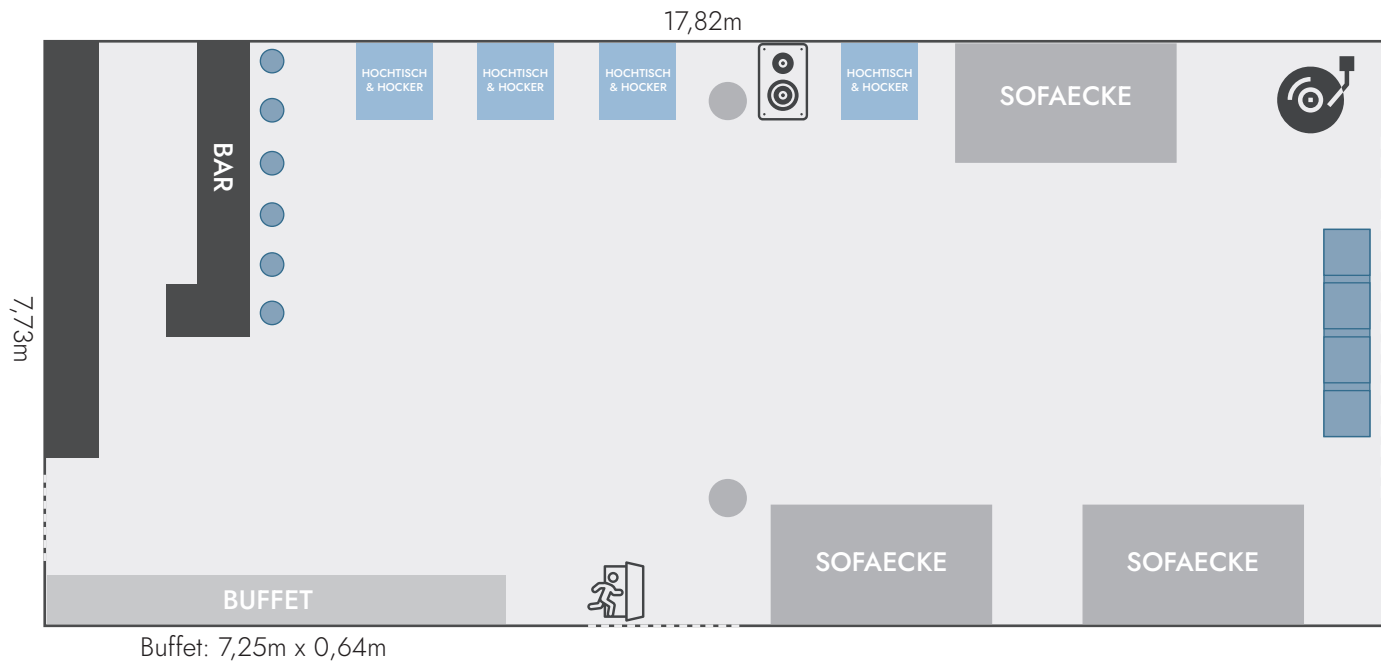

Verbringen Sie unvergessliche & besinnliche Stunden mit Ihren Kollegen, Freunden oder der Familie an Bord des Dock 10.

DETAILS

Ausstattung:

- Großer Innenraum inkl. Bestuhlung
- Große Bar mit Ausschank
- Gemütliche Lounge Ecken
- Festliche Tafeln
- Weihnachtsmenüs in 3 bzw. 4 Gängen
- Grog, Punsch & Zielwasser
- Urgemütliche Hüttenatmosphäre

KONTAKT

Dock 10 Event GmbH
Gustav-Holzmann-Straße 10
10317 Berlin

Telefon: 030 55494118

E-Mail: event@dock10-berlin.de
Internet: www.dock10-berlin.de

Dock10

Innenraum

- 4 Hochtische mit Hocker
- 3 Sofaecken, jeweils 293m x 2,00m
- Deckenhöhe am niedrigsten Punkt (ohne Rolltor/Klimaanlage): 2,78m